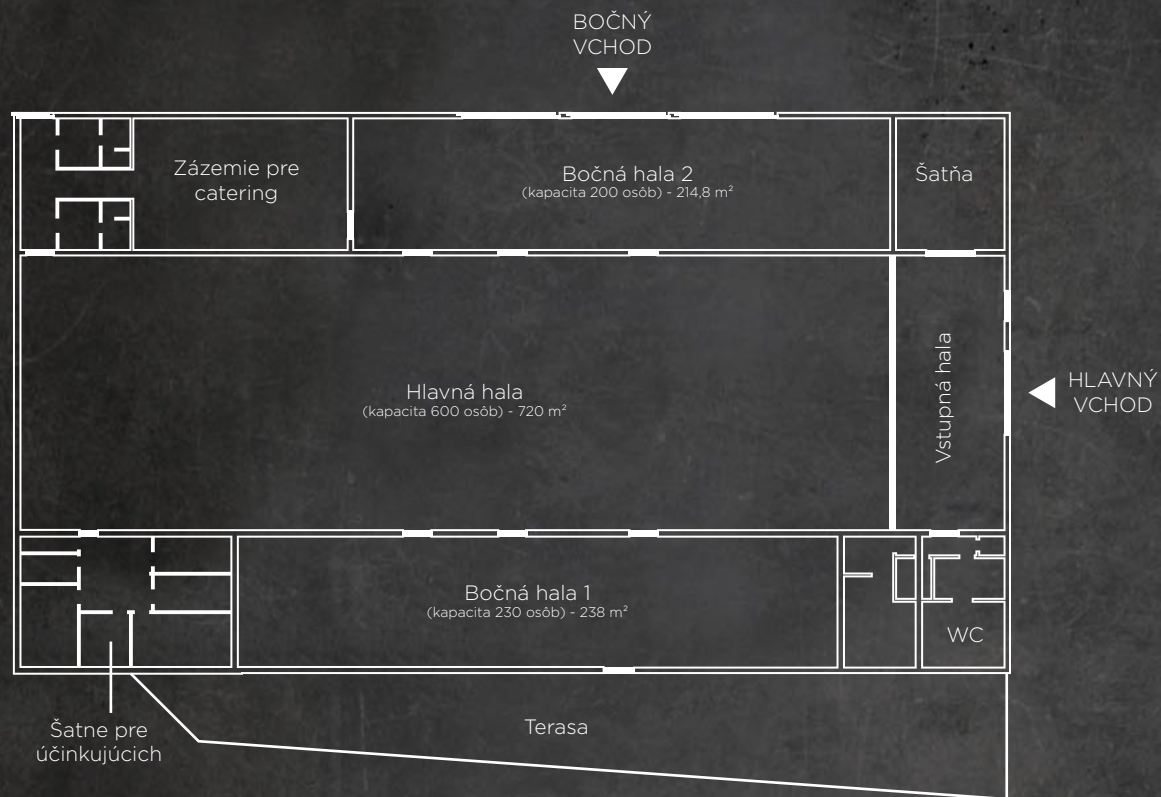

PÔDORYS A PARAMETRE

BOČNÁ HALA 1

- kino sedenie 230 os.
- školské sedenie 170 os.
- okrúhle stoly 70 os.
- reštauračné sedenie 130 os.
- kapacita na státie 300 os.
- prezentačná technika
- osvetlenie a ozvučenie podľa typu podujatia
- prepojené s terasou

TERASA

- kino sedenie 150 - 230 os.
- okrúhle stoly 100 os.
- reštauračné sedenie 130 os.
- terasové sedenie 100 os.
- prezentačná technika
- osvetlenie a ozvučenie podľa typu podujatia

HLAVNÁ HALA

- kino sedenie 600 os.
- školské sedenie 500 os.
- okrúhle stoly 400 os.
- reštauračné sedenie 640 os.
- kapacita na státie 1700 os.
- možnosť variabilného skracovania / predĺžovania sály podľa počtu hostí
- prezentačná a eventová technika

BOČNÁ HALA 2

- kino sedenie 200 os.
- školské sedenie 160 os.
- okrúhle stoly 70 os.
- reštauračné sedenie 120 os.
- kapacita na státie 250 os.
- prezentačná technika
- osvetlenie a ozvučenie podľa typu podujatia