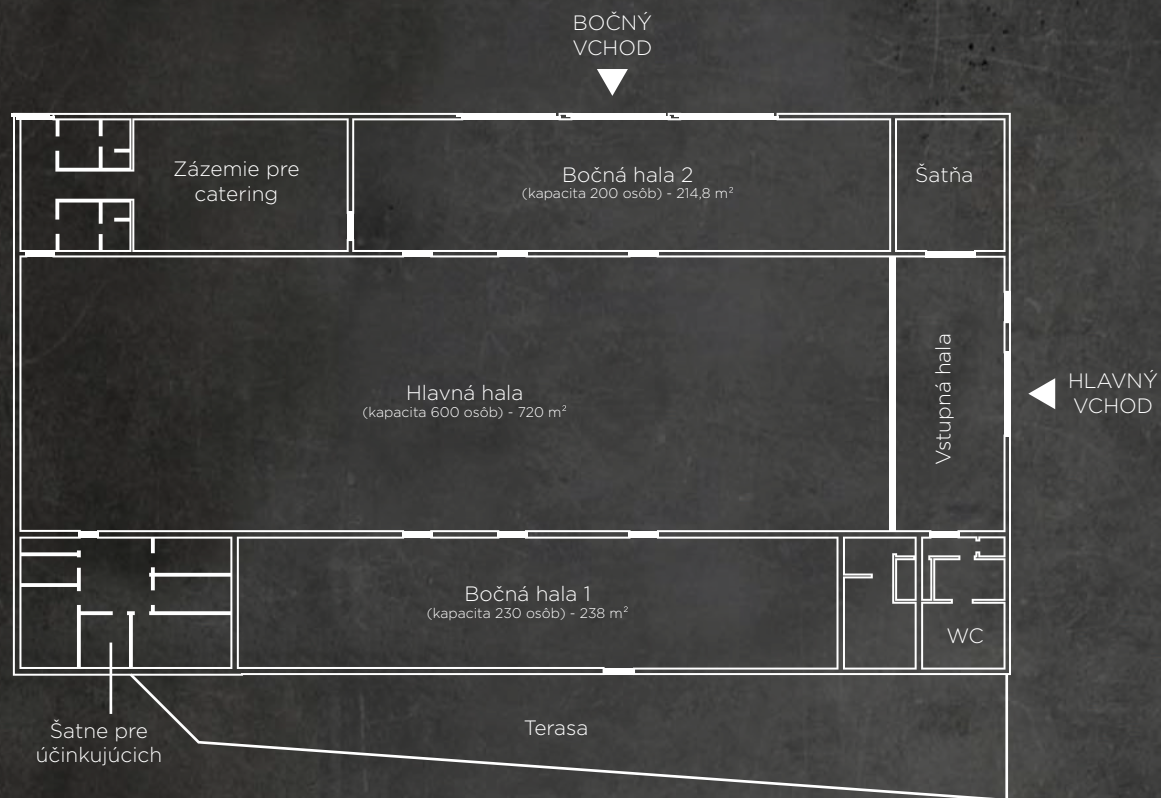

PÔDORYS A PARAMETRE

BOČNÁ HALA 1

- kino sedenie 150 os.
- školské sedenie 100 os.
- banketové sedenie (okružle stoly) 80 os.
- prezentačná technika
- osvetlenie a ozvučenie podľa typu podujatia
- vstup na vonkajšiu terasu

TERASA

- kino sedenie 150 - 230 os.
- okružle stoly 100 os.
- reštauračné sedenie 130 os.
- terasové sedenie 100 os.
- prezentačná technika
- osvetlenie a ozvučenie podľa typu podujatia

HLAVNÁ HALA

- kino sedenie do 1000 os.
- banketové sedenie (okružle stoly) 500 os. + parket
- reštauračné sedenie 640 os.
- možnosť variabilného skracovania / predĺžovania sály podľa počtu hostí
- prezentačná a eventová technika

BOČNÁ HALA 2

- kino sedenie 120 os.
- školské sedenie 100 os.
- banketové sedenie (okružle stoly) 80 os.
- prezentačná technika
- osvetlenie a ozvučenie podľa typu podujatia
- možný vstup z prakoviska

eventhouse